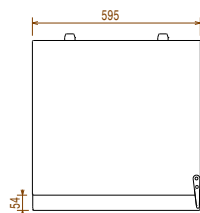

EI = Elektrische aansluiting

Boven aanzicht

Elektra

Voltage	720011 (WC170SSMZ)	220-240 V/1N ph/50 Hz
Elektrisch max. vermogen		0.2 kW
Stekker type		CE-SCHUKO

Algemene gegevens

Netto Inhoud	368 lt
Draairichting deur	Rechts draaiend
Externe afmetingen, lengte	595 mm
Externe afmetingen, breedte	595 mm
Externe afmetingen, diepte met geopende deur	1180 mm
Externe afmetingen, hoogte	1850 mm
Interne afmetingen, lengte	495 mm
Interne afmetingen, breedte	460 mm
Interne afmetingen, hoogte	1600 mm
Gewicht, netto	83 kg
Aantal en type meegeleverde roosters	6+1 -
Extern materiaal	Zwart gespoten staal
Intern materiaal	Stootvast Polystyreen
Extern deurmateriaal	Glasdeur