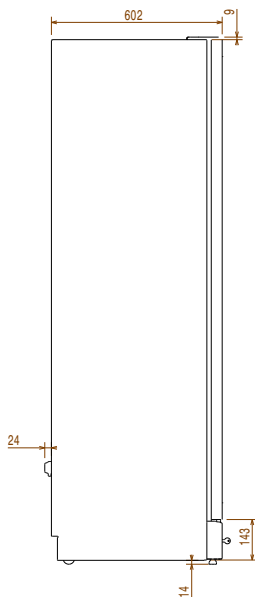

EI = Elektrische aansluiting

Boven aanzicht

Elektra

Voltage	720011 (WC170SSMZ)	220-240 V/1N ph/50 Hz
Elektrisch max. vermogen		0.2 kW
Stekker type		CE-SCHUKO

Algemene gegevens

Netto Inhoud	368 lt
Draairichting deur	Rechts draaiend
Externe afmetingen, lengte	595 mm
Externe afmetingen, breedte	595 mm
Externe afmetingen, diepte met geopende deur	1180 mm
Externe afmetingen, hoogte	1850 mm
Interne afmetingen, lengte	495 mm
Interne afmetingen, breedte	460 mm
Interne afmetingen, hoogte	1600 mm
Gewicht, netto	83 kg
Aantal en type meegeleverde roosters	6+1 -
Extern materiaal	Zwart gespoten staal
Intern materiaal	Stootvast Polystyreen
Extern deurmateriaal	Glasdeur